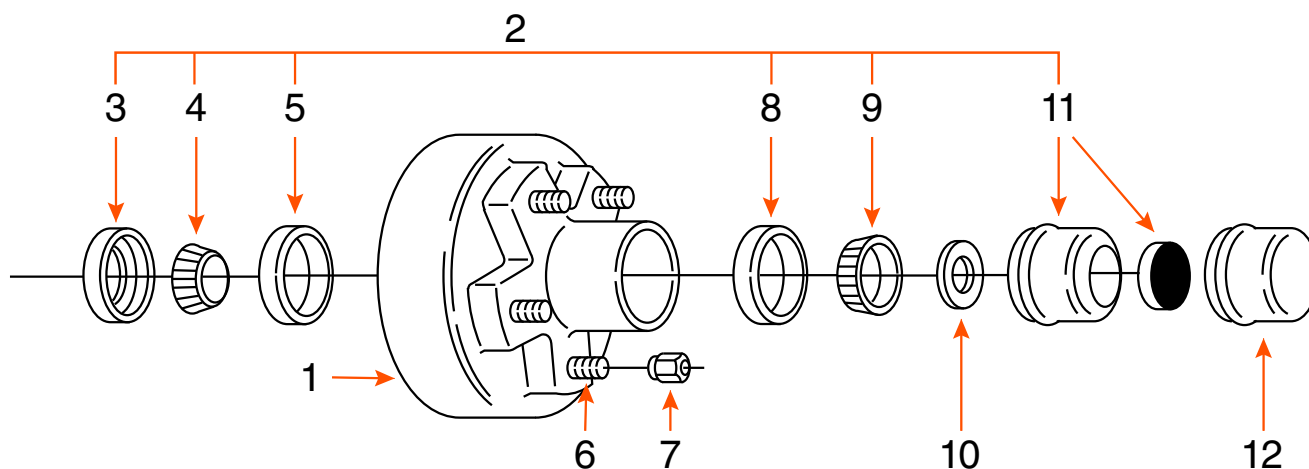

TAMBOUR 6 GOUJONS (COMPLET) / 6 STUDS DRUM (KIT)

TYPE	CAPACITÉ CAPACITY	BOLT CIRCLE	ROUE WHEEL	MARQUE BRAND
GRAISSE / GREASE	6K	6 SUR 5,5" / 6 ON 5,5"	15" - 16"	

COMPOSANTE COMPONENT	DESCRIPTION	PRODUIT PRODUCT
1	TAMBOUR 12" X 2" DRUM	HD126 1
2	ENSEMBLE DE ROULEMENT / BEARING KIT	ROUL126X
3	JOINT D'ÉTANCHÉITÉ / SEAL	0015E
4	ROULEMENT INTÉRIEUR 1 ³ / ₄ " INNER BEARING CONE	25580
5	CAGE INTÉRIEURE / INNER BEARING CUP	25520
6	GOUJON 1/2" STUD	3110
7	ÉCROU DE ROUE / WHEEL NUT	60132
8	CAGE EXTÉRIEURE / OUTER BEARING CUP	15245
9	ROULEMENT EXTÉRIEUR 1 ¹ / ₄ " OUTER BEARING CONE	15123
10	RONDELLE MANDRIN / SPINDLE WASHER	6052
11	BOUCHON «E-Z LUBE» CAP	6046
12	BOUCHON / CAP	6045*